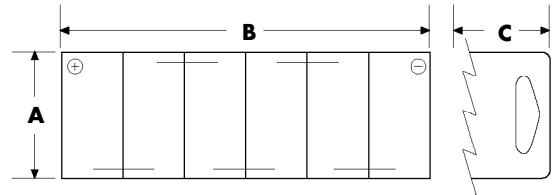

Electrical and Mechanical Specifications

Power Solar HPF Discharge Capacities

Model	AH CAPACITY @ 77°F (25°C) to 1.80 V.P.C.				
	6 hrs	8 hrs	24 hrs	48 hrs	100 hrs
85HPF 5	170	177	213	229	255
85HPF 7	255	266	319	343	382
85HPF 9	340	354	426	459	510
85HPF 11	425	442	533	573	637
85HPF 13	510	531	640	688	765
85HPF 15	595	619	744	801	890
85HPF 17	680	708	853	918	1020
85HPF 19	765	796	960	1032	1147
85HPF 21	850	885	1067	1147	1275
85HPF 23	935	973	1173	1261	1402
85HPF 25	1020	1062	1280	1377	1530
85HPF 27	1105	1151	1386	1491	1657
85HPF 29	1190	1239	1494	1606	1785
85HPF 31	1275	1328	1600	1720	1912
85HPF 33	1360	1416	1707	1836	2040

Power Solar HPF Physical Specifications -

— 12 Volt Steel Trays —

Model	Length (A)		Width (B)		Height (C)		Weight	
	Inches	mm	Inches	mm	Inches	mm	Lbs	Kgs
6 85HPF 5	12.68	322	6.5	165	25.63	651	92	41.8
6 85HPF 7	17.25	438	6.5	165	25.63	651	300	136.4
6 85HPF 9	21.75	552	6.5	165	25.63	651	378	171.8
6 85HPF 11	26.25	667	6.5	165	25.63	651	470	213.6
6 85HPF 13	30.7	780	6.5	165	25.63	651	540	245.5
6 85HPF 15	17.78	452	12.97	329	25.63	651	624	283.6
6 85HPF 17	20.16	512	12.97	329	25.63	651	708	321.8
6 85HPF 19	22.41	569	12.97	329	25.63	651	815	370.5
6 85HPF 21	24.66	626	12.97	329	25.63	651	864	392.7
6 85HPF 23	26.91	760	12.97	329	25.63	651	924	420
6 85HPF 25	29.16	741	12.97	329	25.63	651	996	452.7
6 85HPF 27	31.41	798	12.97	329	25.63	651	1068	485.5
6 85HPF 29	33.68	855	12.97	329	25.63	651	1141	518.6
6 85HPF 31	35.68	912	12.97	329	25.63	651	1214	552
6 85HPF 33	38.16	969	12.97	329	25.63	651	1289	586